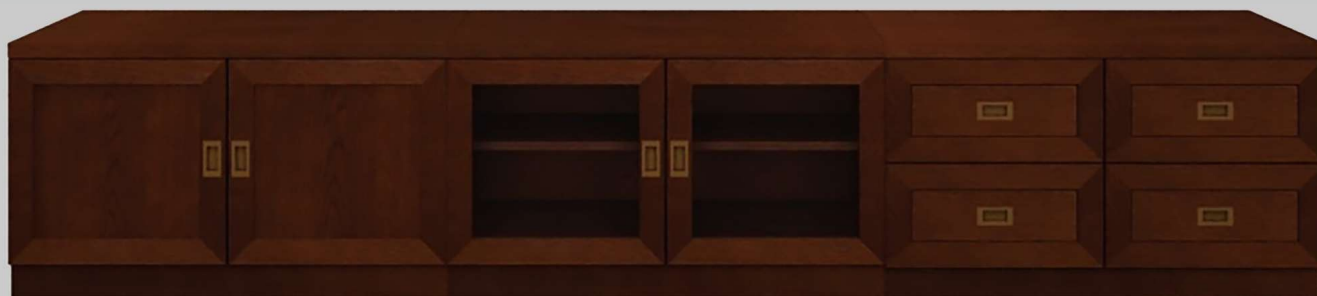

850 ローボード

850 ローボード (板扉)

W850×D450×H500mm

材質：ナラ

仕上：ウレタンオープン塗装

850 ローボード (ガラス扉)

W850×D450×H500mm

材質：ナラ