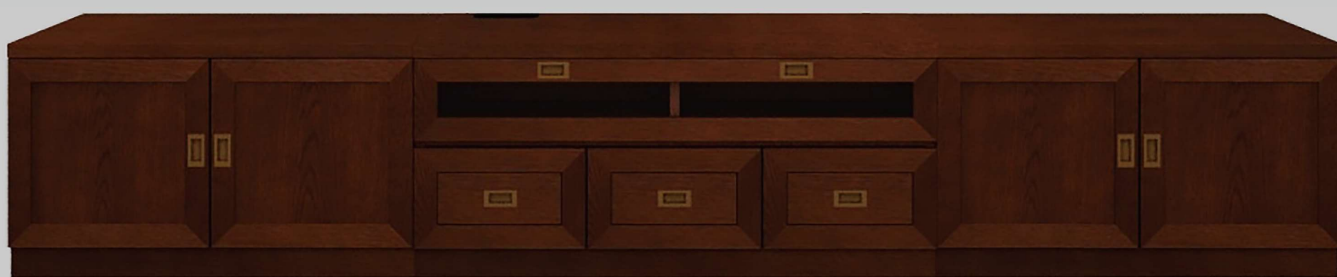

材質：ナラ

仕上：ウレタンオープン塗装

1500 両袖机

W1500 × D700 × H714mm

材質：ナラ

仕上：ウレタンオープン塗装

テレビボード

TVB