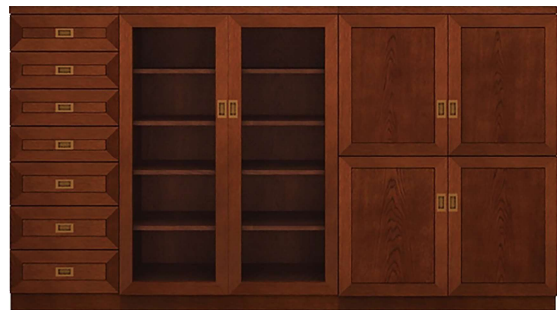

SEED

自慢したくなる、
上質な大人の家具

SEED

とは・・・

高橋工芸オリジナル家具 [SEED] は、
上質で、美しい仕上げのこだわりの家具です。

製作スタートして 40 年。
当初 15 種類からスタートした SEED は、100 種類を越えました。

改めて原点に戻るという意味で、20 種類（仮）にしました。

基本はオーダーを頂いてからの製作になります。

サイズ変更、樹種変更、仕上変更など、あらゆるオーダーに対応しておりますので、その都度の見積りさせていただきます。

- 時代に合わせて、ロット生産からオーダー生産へ -

どこでもするオーダーはもちろん、オーダーに特化しているので、皆様のご期待以上の商品をお届けします。

単体でも組み合わせて壁面収納としても使用いただけます。

お客様のお部屋のサイズや自分の好みに合わせてカスタマイズできます。

001 サイドボード / キャビネット / チェスト

002 850 サイドボード

004 1275 サイドボード

005 850 キャビネット

006 1275 キャビネット

007 チェスト

008 机 / デスク

009 850 デスク

010 袖机