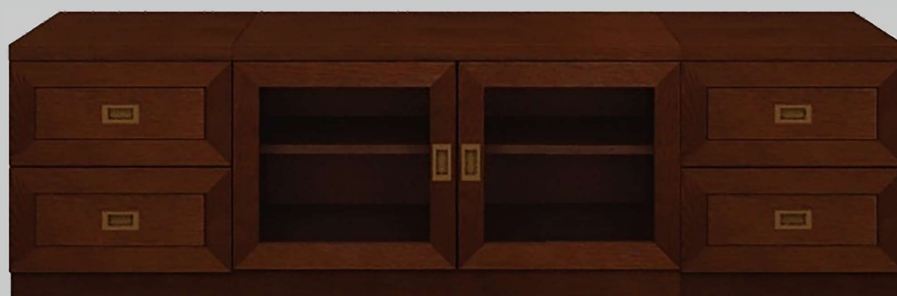

850 ローボード

850 ローボード (板扉)

W850×D450×H500mm

材質：ナラ

仕上：ウレタンオープン塗装

850 ローボード (ガラス扉)

W850×D450×H500mm

材質：ナラ